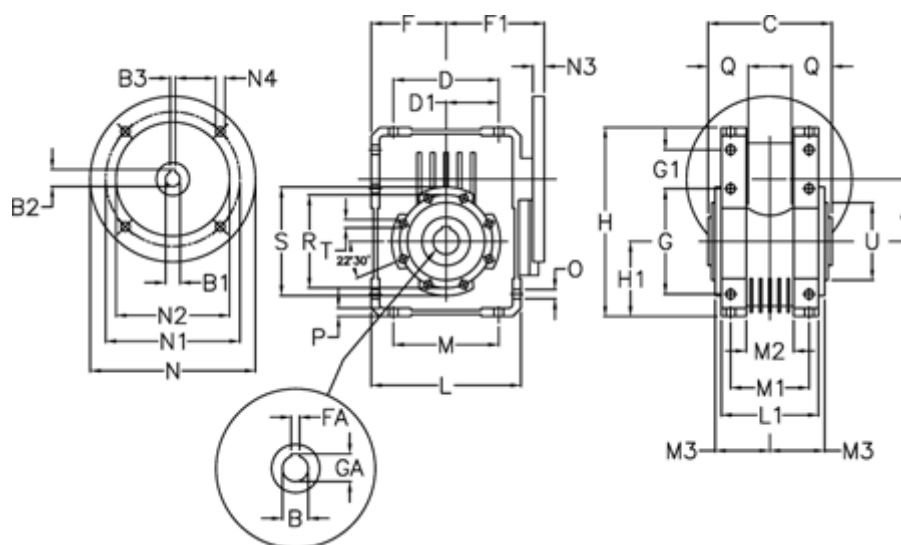

Varenummer: 392211002374016
 Beskrivelse: Snekkegear med skridnav
 W110 L1-U-23-P100 B5

Mål

A = 110.1	F = 125	L = 250	N2 = 180	T = M12x19
B = 42	F1 = 151	L1 = 143	N3 = 13	U = 130
B1 E7 = 28	FA = 12	M = 184	N4 = 13	
B2 = 31.3	G = 184	M1 = 115	O = 14	
B3 H9 = 8	G1 = 58	M2 = 69	P = 14	
C = 155	GA = 45.3	M3 = 73	Q = 45	
D = 174	H = 308	N = 250	R = 165	
D1 = 82	H1 = 125	N1 = 215	S = 200	